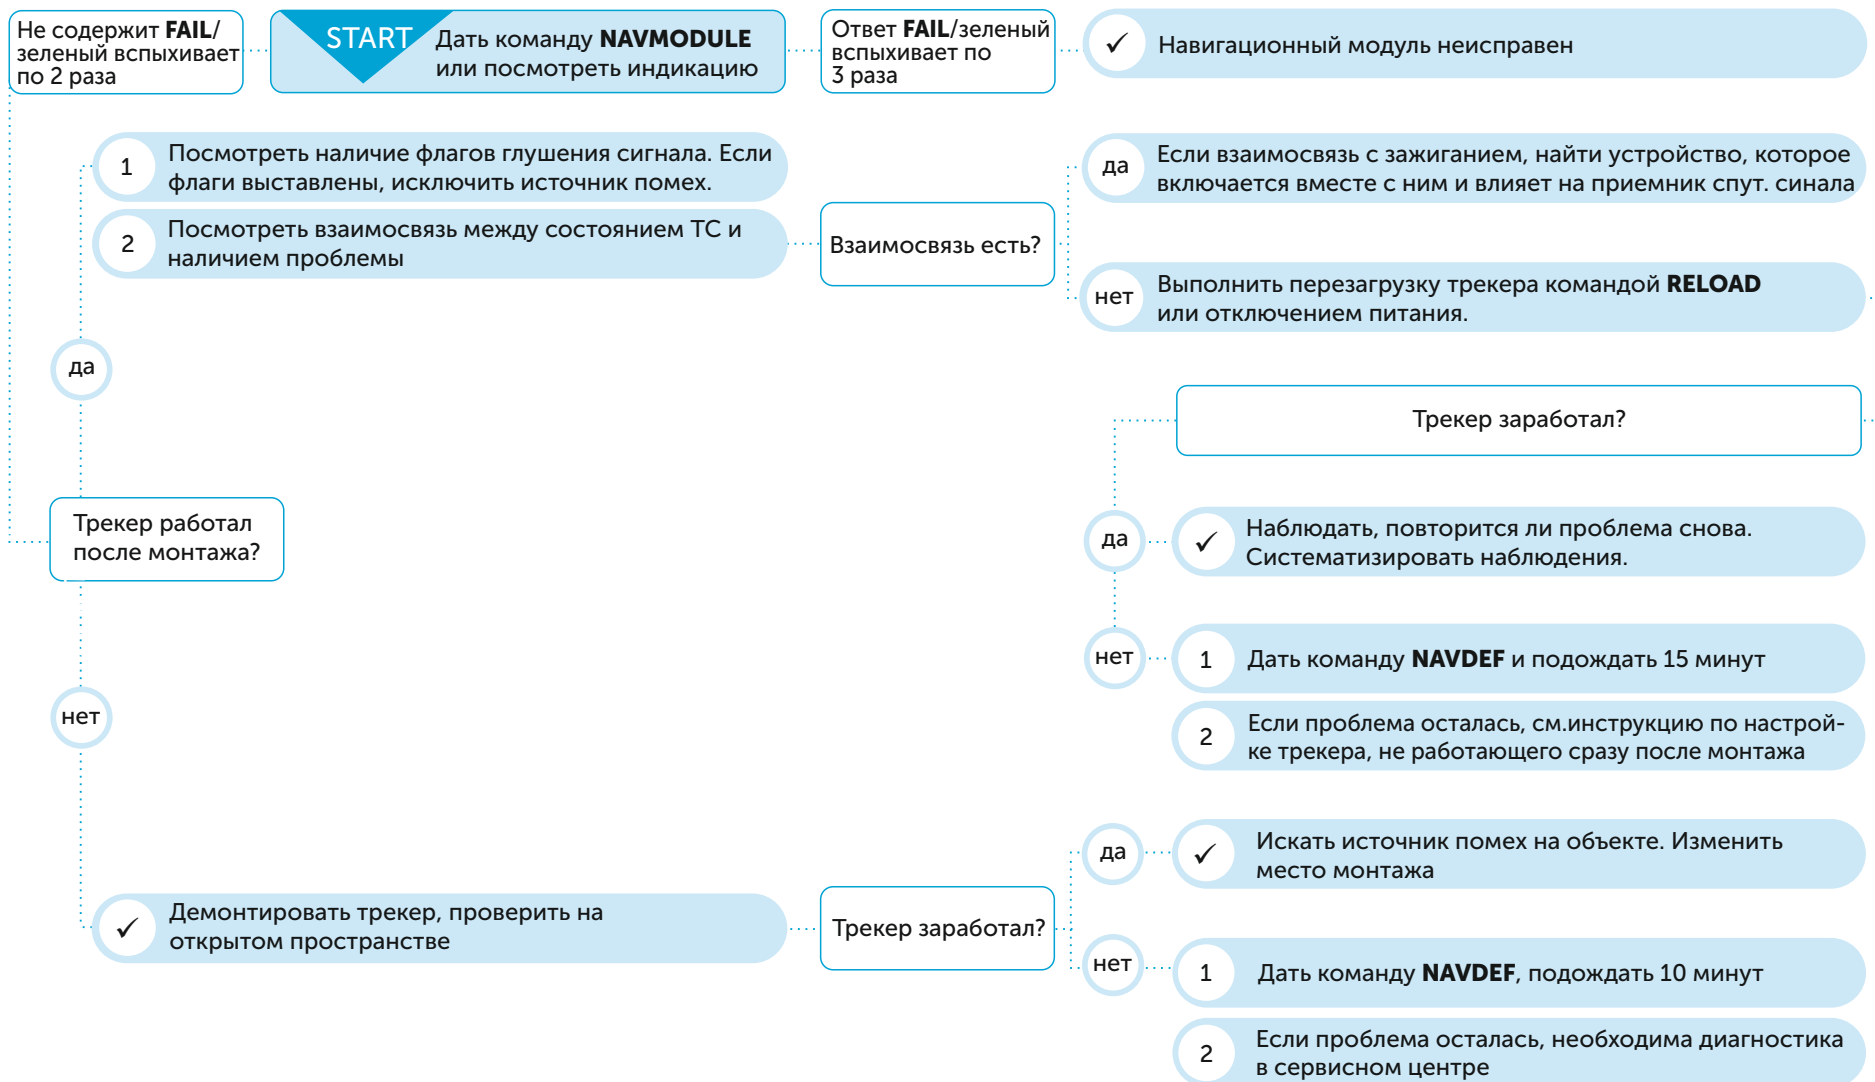

ТРЕКЕР СМОНТИРОВАН НА ОБЪЕКТЕ, НЕ ЗАХВАТЫВАЕТ СПУТНИКИ

* Все проверки рекомендуется выполнять на актуальной версии прошивки